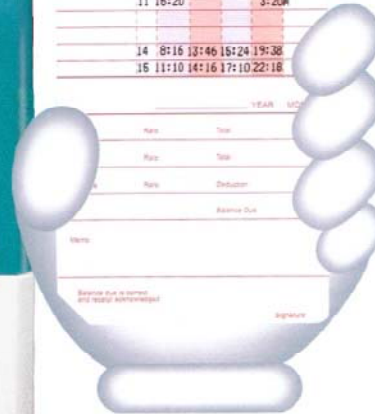

REGISTRADOR DE PRESENCIA

TIMEBOY 7

GREEN

TIMEBOY V7					
NO.	NAME	DEPT.	YEAR	MONTH	
1	8:48	12:05	12:56	17:20	
2	8:52	12:09	12:48	16:32	
3	9:17		17:35		
6	8:42	13:			
7	8:35	12:04	12:56	17:42	
8	12:56		21:15		
9	8:25	12:03	12:46	17:47	
10	8:33	11:17	15:33	19:13	
11	16:20		3:20M		
14	8:16	13:46	15:24	19:38	
16	11:10	14:16	17:10	22:18	

Turno de noche

ACTUALMENTE AGOTADO

- Impresión hasta en 4 columnas.
- Admisión y expulsión automática de la cartulina.
- Cambio automático de la hora oficial.
- Impresión del día del mes, hora y minutos.
- Función "medianoche" para turnos que terminen al día siguiente.
- Cambio de columna de impresión automático, por programación.
- Detecta la cara de la cartulina a imprimir
- Periodo mensual, semanal o bisemanal.
- Contraseña para la protección del programa.
- Calendario perpetuo hasta el año 2099.
- Batería de reserva de memoria para 3 años.
- Dimensiones: 130 x 126 x 220mm.
- Peso aproximado: 1,5kg.